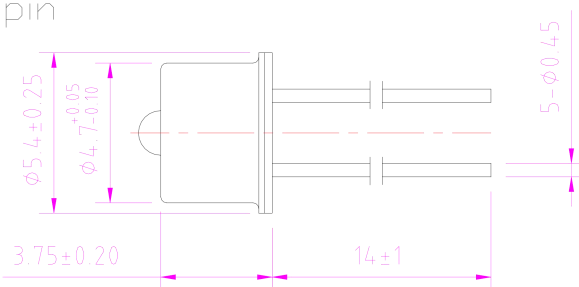

Characteristics Ta=25 unless otherwise noted

// . - . + - - 01 + - - 0 - .

-01-1 - -0 -

0

01 .11.0

Key Materials

	00000 0 0
	00000 00

4pin

5pin

-01-1 - -0 -

0

01 .11.0

Pin Description:

// . . . + - - 01 + - - 0 - .