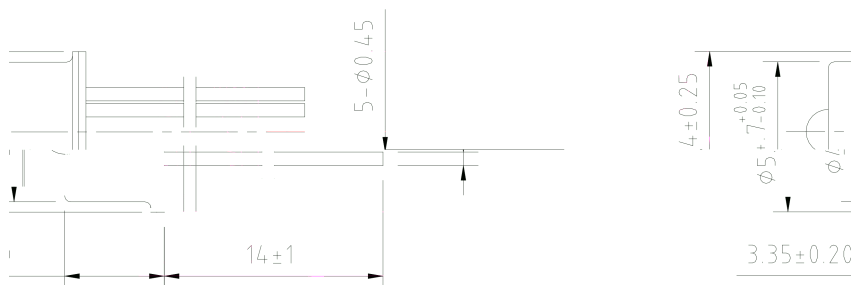

Characteristics Ta=25 unless otherwise noted

// . - . + - - 01 + - - 0 - .

-01-1 - -0 -

0

01 .11.0

Key Materials

	00000 0 0
	00000 00

4pin

5pin

-01-1 - -0 -

0

01 .11.0

Pin Description:

// . . . + - - 01 + - - 0 - .