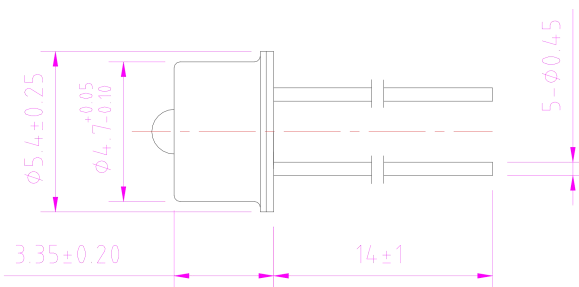

Characteristics Ta=25 unless otherwise noted

// . - . + - - 01 + - - 0 - .

-01-1 - -0 -

0

01 .11.0

Key Materials

	00000 0 0
	00000 00

4pin

5pin

-01-1 - -0 -

0

01 .11.0

Pin Description:

// . . . + - - 01 + - - 0 - .