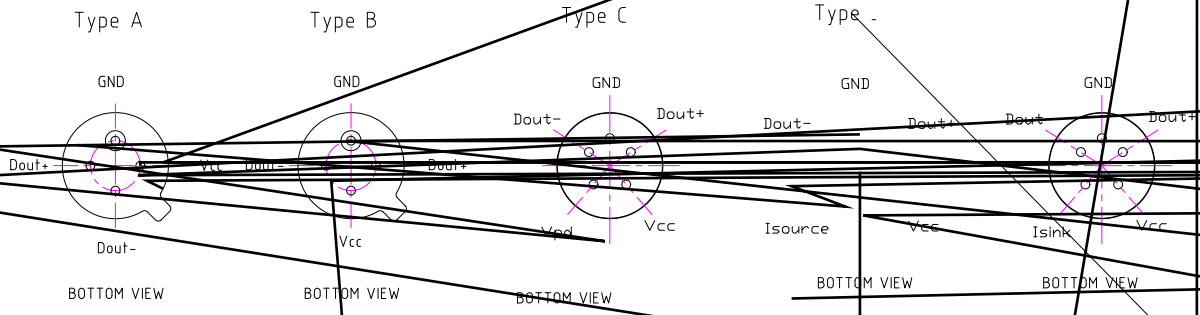

Characteristics Ta=25 unless otherwise noted

// . - . + - - 01 + - - 0 - .

-01-1 - -0 -

0

01 .11.0

Key Materials

	00000 0 0
	00000 00

4pin

5pin

-01-1 - -0 -

0

01 .11.0

Pin Description:

// . . . + - - 01 + - - 0 - .