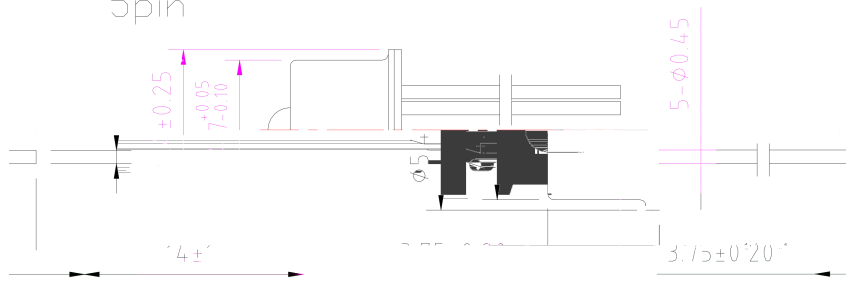

Characteristics Ta=25 unless otherwise noted

// . - . + - - 01 + - - 0 - .

-01-1 - -0 -

0

01 .11.0

Key Materials

	00000 0 0
	00000 00

4pin

5pin

-01-1 - -0 -

0

01 .11.0

Pin Description:

// . . . + - - 01 + - - 0 - .