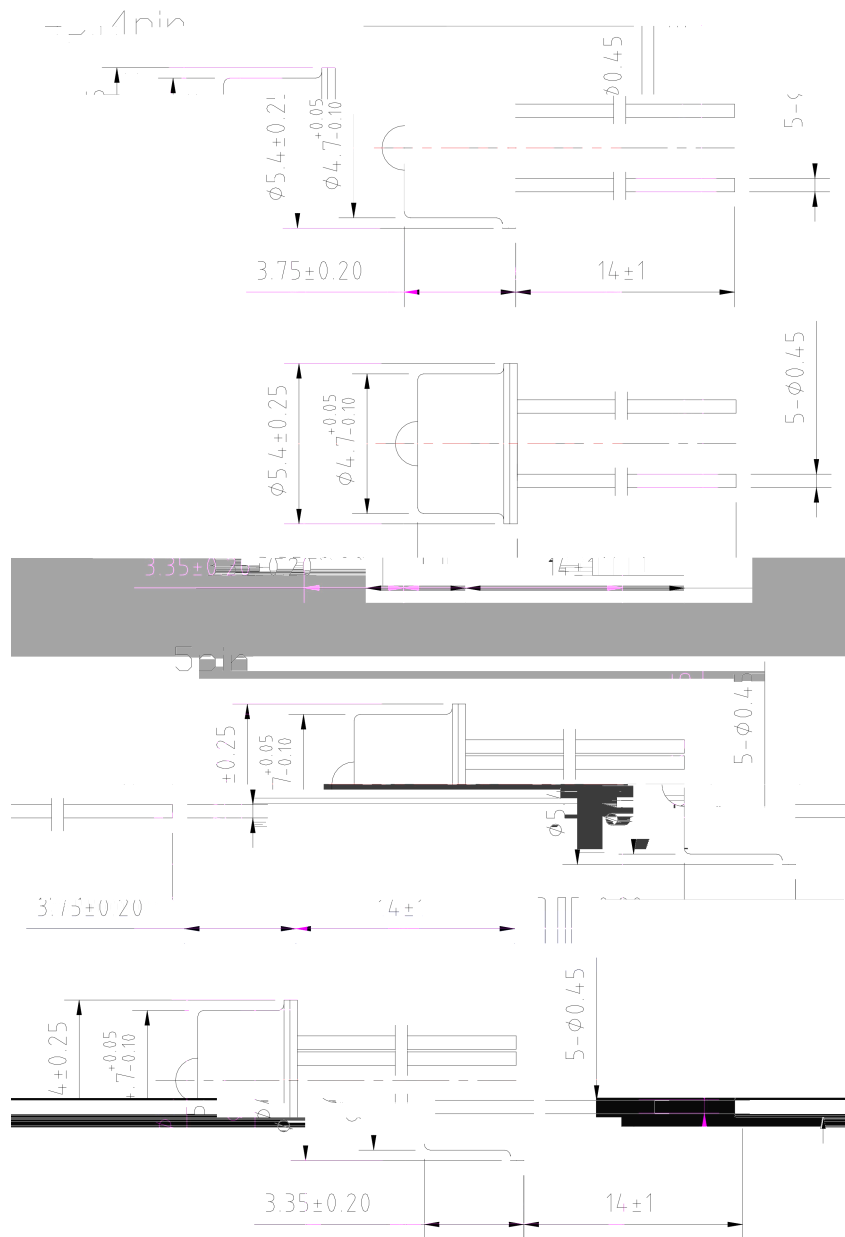

**Absolute Maximum Ratings:**

Parameter	Symbol	Min.	Max.	Unit

**Characteristics**  $T_a=25$  unless otherwise noted

Parameter	Symbol	Test Conditions	Min.	Typ.	Max.	Unit

## Key Materials

---

**Pin Description:**