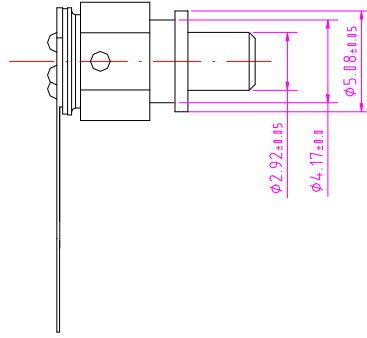

## 10Gb ROSA-LC

Feature :

Accuracy :

Specification :

Aberration Matrix

	( )	--	1.	
		--		
		- 0		
		- 0	100	
	--	--	2 0	
	--	--	10	

Specification (T=25 C, reference)

		--	.0	.	.	
		.	--	--		
		.	1100	--	1 00	
		.	--	--	100	
		.	1	--	--	
		10. 12 , 1, 1 10 , , 10 -12	--	--	-1	
		1 10	--	--	-1	

Mec a ca D e a d P A g e :

2408

---

S a e e

---

C ac I f a :

---

---