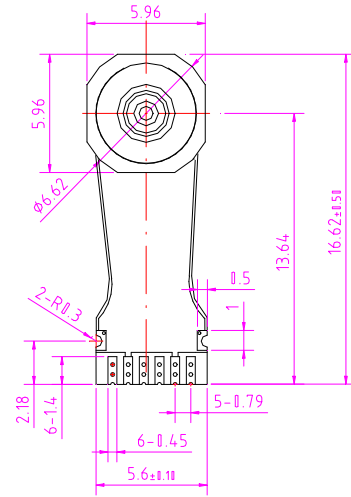

## 10Gb ROSA-LC

Feature :

Accuracy :

Specification :

Aberration Matrix

	( )	--	1.	
		--		
		- 0		
		- 0	100	
	--	--	2 0	
	--	--	10	

Specification (T=25 C, reference)

		--	.0	.	.	
		.	--	--		
		.	1100	--	1 00	
		.	--	--	100	
		.	1	--	--	
		10. 12 , 1, 1 10 , , 10 -12	--	--	-1	
		1 10	--	--	-1	

Mec a ca D e a d P A g e :

2408

---

S a e e

---

C ac I f a :

---

---