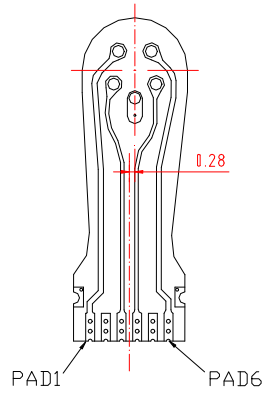

## 10Gb ROSA-LC

Feature :

Accuracy :

Specification :

Aberration Matrix

	( )	--	1.	
		--		
		- 0		
		- 0	100	
	--	--	2 0	
	--	--	10	

Specification (T=25 C, reference)

		--	.0	.	.	
		.	--	--		
		.	1100	--	1 00	
		.	--	--	100	
		.	1	--	--	
		10. 12 , 1, 1 10 , , 10 -12	--	--	-1	
		1 10	--	--	-1	

Mec a ca D e a d P A g e :

2408

---

S a e e

---

C ac I f a :

---

---